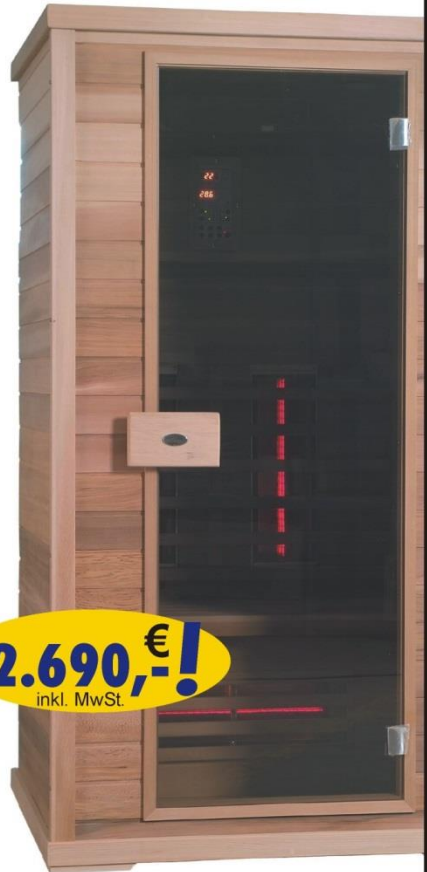

*wellness
zuhause*

LEIBFRIED

**Bad • Fliese • Wellness
Fachmarkt**

fit & gesund - das ganze Jahr!

- Fliesen & Keramik

- Sanitär & Wellness

- über 700m²
  Ausstellungs-
  fläche !

Tel. 09371-660 445
Friedenstraße 12-14
63927 Bürgstadt
info@leibfried.de

www.leibfried.de

Mo. - Fr.: 9 - 18 Uhr
Samstag: 9 - 13 Uhr

*schonendes
Schwitzen
bei 30 - 60°C*

**Infrarot-
Wärmekabine
sundream
spas 110**

2 Sitzplätze

2 Rückenstrahler

1 Beinstrahler

2 Frontstrahler

Leistung ges.: 2.100 W

Temperatur: 60 °C

Abm.: 110x100x200cm

Serienausstattung:

SundreamFLEX-Strahler (Kombination aus Magnesiumoxid- und Vollspektrumstrahler)
• Fußbodenheizung • LED-Farblichttherapie • digitales Bedienpanel • Radio mit Mp3
und USB • automatische Ventilation • Anschluß 230V

2.690,-!
inkl. MwSt.